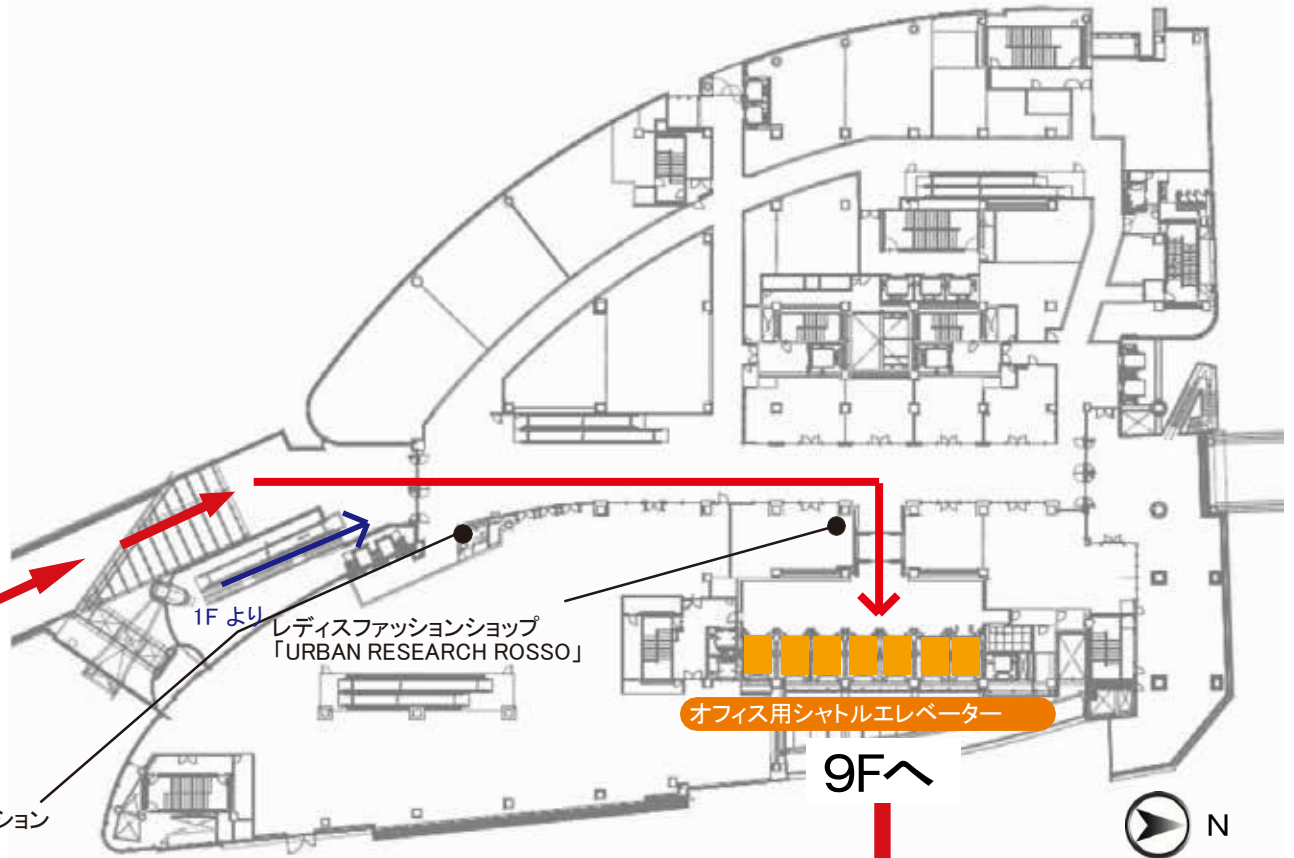

谷岡学園 梅田サテライトオフィス アクセスマップ

- ・2階はJR大阪駅中央北口からデッキで直結。
 - ・地下1階はJR大阪駅ノースゲートビルと地下通路で直結。
- 地下鉄梅田駅にもダイレクトアクセス。

グランフロント大阪 2F

JR大阪駅中央北口から
直結する2Fデッキを通り、
そのまま真っすぐ
グランフロント大阪タワーA2Fへ。

インフォメーション

グランフロント大阪 9F

11～18F専用エレベーターで16Fへ
(※  以外のエレベーターは16Fには止まりません。)

9F エレベーターを出て左へ。
右に曲がって、右手にある
自動扉に入る。11～18Fの
専用エレベーターで16Fへ。

テラスガーデン