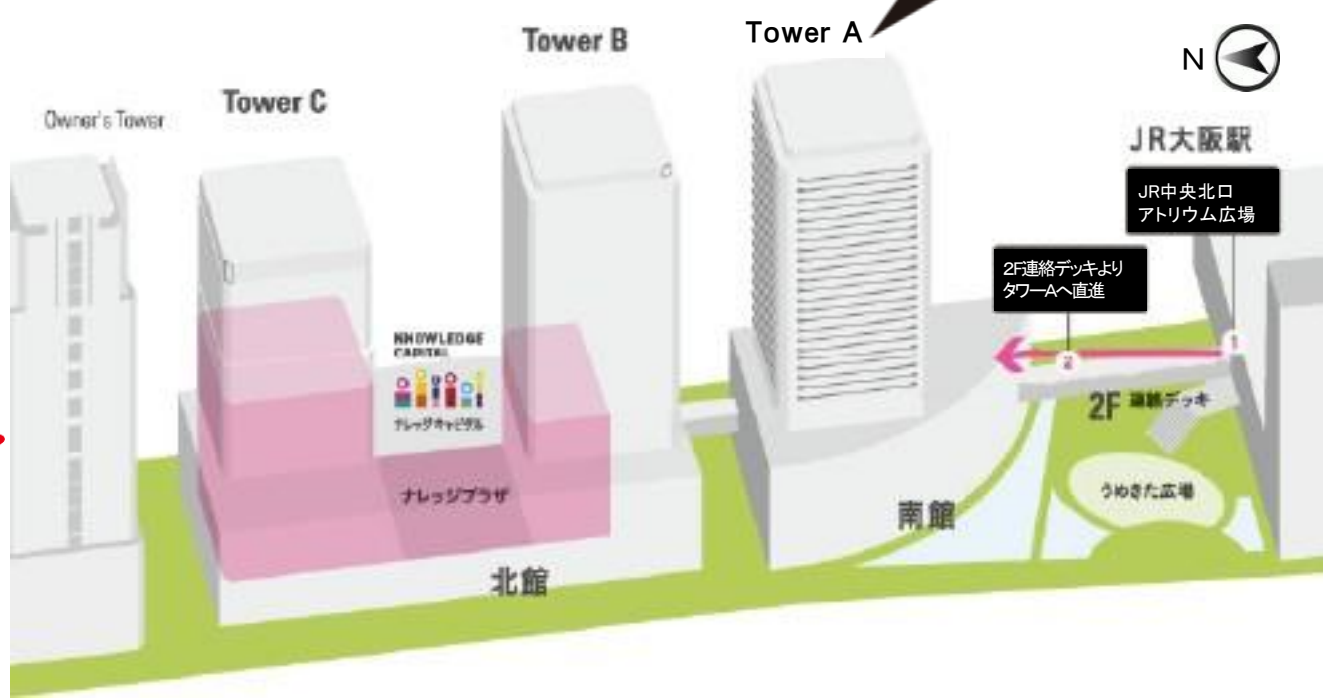

谷岡学園 梅田サテライトオフィス アクセスマップ

- ・2階はJR大阪駅中央北口からデッキで直結。
 - ・地下1階はJR大阪駅ノースゲートビルと地下通路で直結。
- 地下鉄梅田駅にもダイレクトアクセス。

グランフロント大阪 2F

JR大阪駅中央北口から
直結する2Fデッキを通り、
そのまま真っすぐ
グランフロント大阪タワーA2Fへ。

インフォメーション

グランフロント大阪 9F

11～18F専用エレベーターで16Fへ
(※  以外のエレベーターは16Fには止まりません。)

9F エレベーターを出て左へ。
右に曲がって、右手にある
自動扉に入る。11～18Fの
専用エレベーターで16Fへ。

テラスガーデン